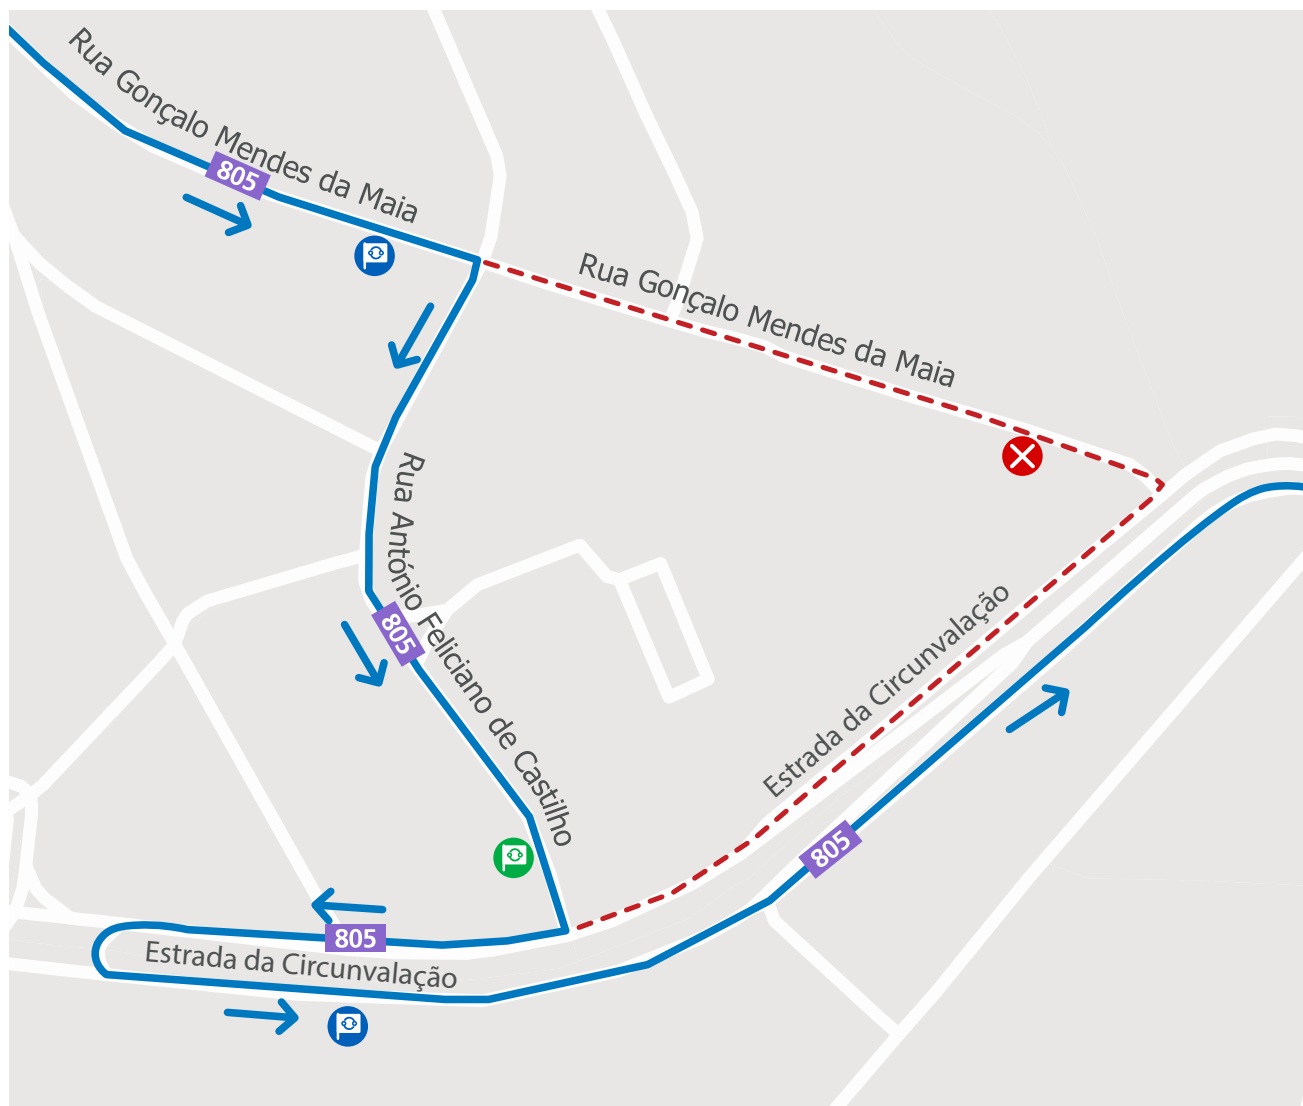

## LINHA "805"

**Validade:** A partir do dia 15 de abril, logo que a sinalização o indique.

**Motivo:** Realização de obras na Rua Gonçalo Mendes da Maia (Maia).

Mod 221\_E\_08\_DMK\_137\_26  
15 de abril de 2026

**LINHA AZUL**  
**226 158 158**  
(chamada para a rede fixa nacional)

 Percurso interrompido  Paragem desativada  Paragem provisória  Paragem

 Segunda a Sexta 08h00 - 19h00 · Sábado 09h00 - 13h00  
Monday to Friday 8am - 7pm · Saturday 9am - 1pm